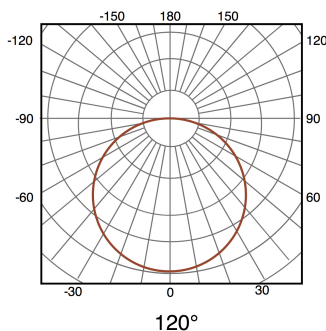

Aplique LED Solar Natur com Sensor Movimento

Garantia / Warranty

Garantia do produto 3 Anos

Tabela de Referências / Reference Table

LM6435 - 4500k

Características / Technical Attributes

Watts	12
Acabamento	Preto
Brilho	500
Ângulo	120°
Vida útil	30000
Proteção	IP44
Dimensão	300X105X48 mm
Material	PC
Tempo de carregamento	3-4 Horas
Usar o tempo	4-6 Horas
Sensor	Sensor Crepuscular, sensor de movimento
Garantía	3
Temperatura de cor	4500