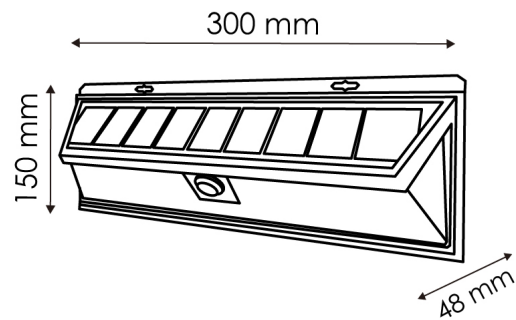

Aplique LED Solar Natur com Sensor Movimento

Garantia / Warranty

Garantia do produto 3 Anos

Tabela de Referências / Reference Table

LM6435 - 4500k

Características / Technical Attributes

Watts	12
Acabamento	Preto
Brilho	500
Ângulo	120°
Vida útil	30000
Proteção	IP44
Dimensão	300X105X48 mm
Material	PC
Tempo de carregamento	3-4 Horas
Usar o tempo	4-6 Horas
Sensor	Sensor Crepuscular, sensor de movimento
Garantía	3
Temperatura de cor	4500